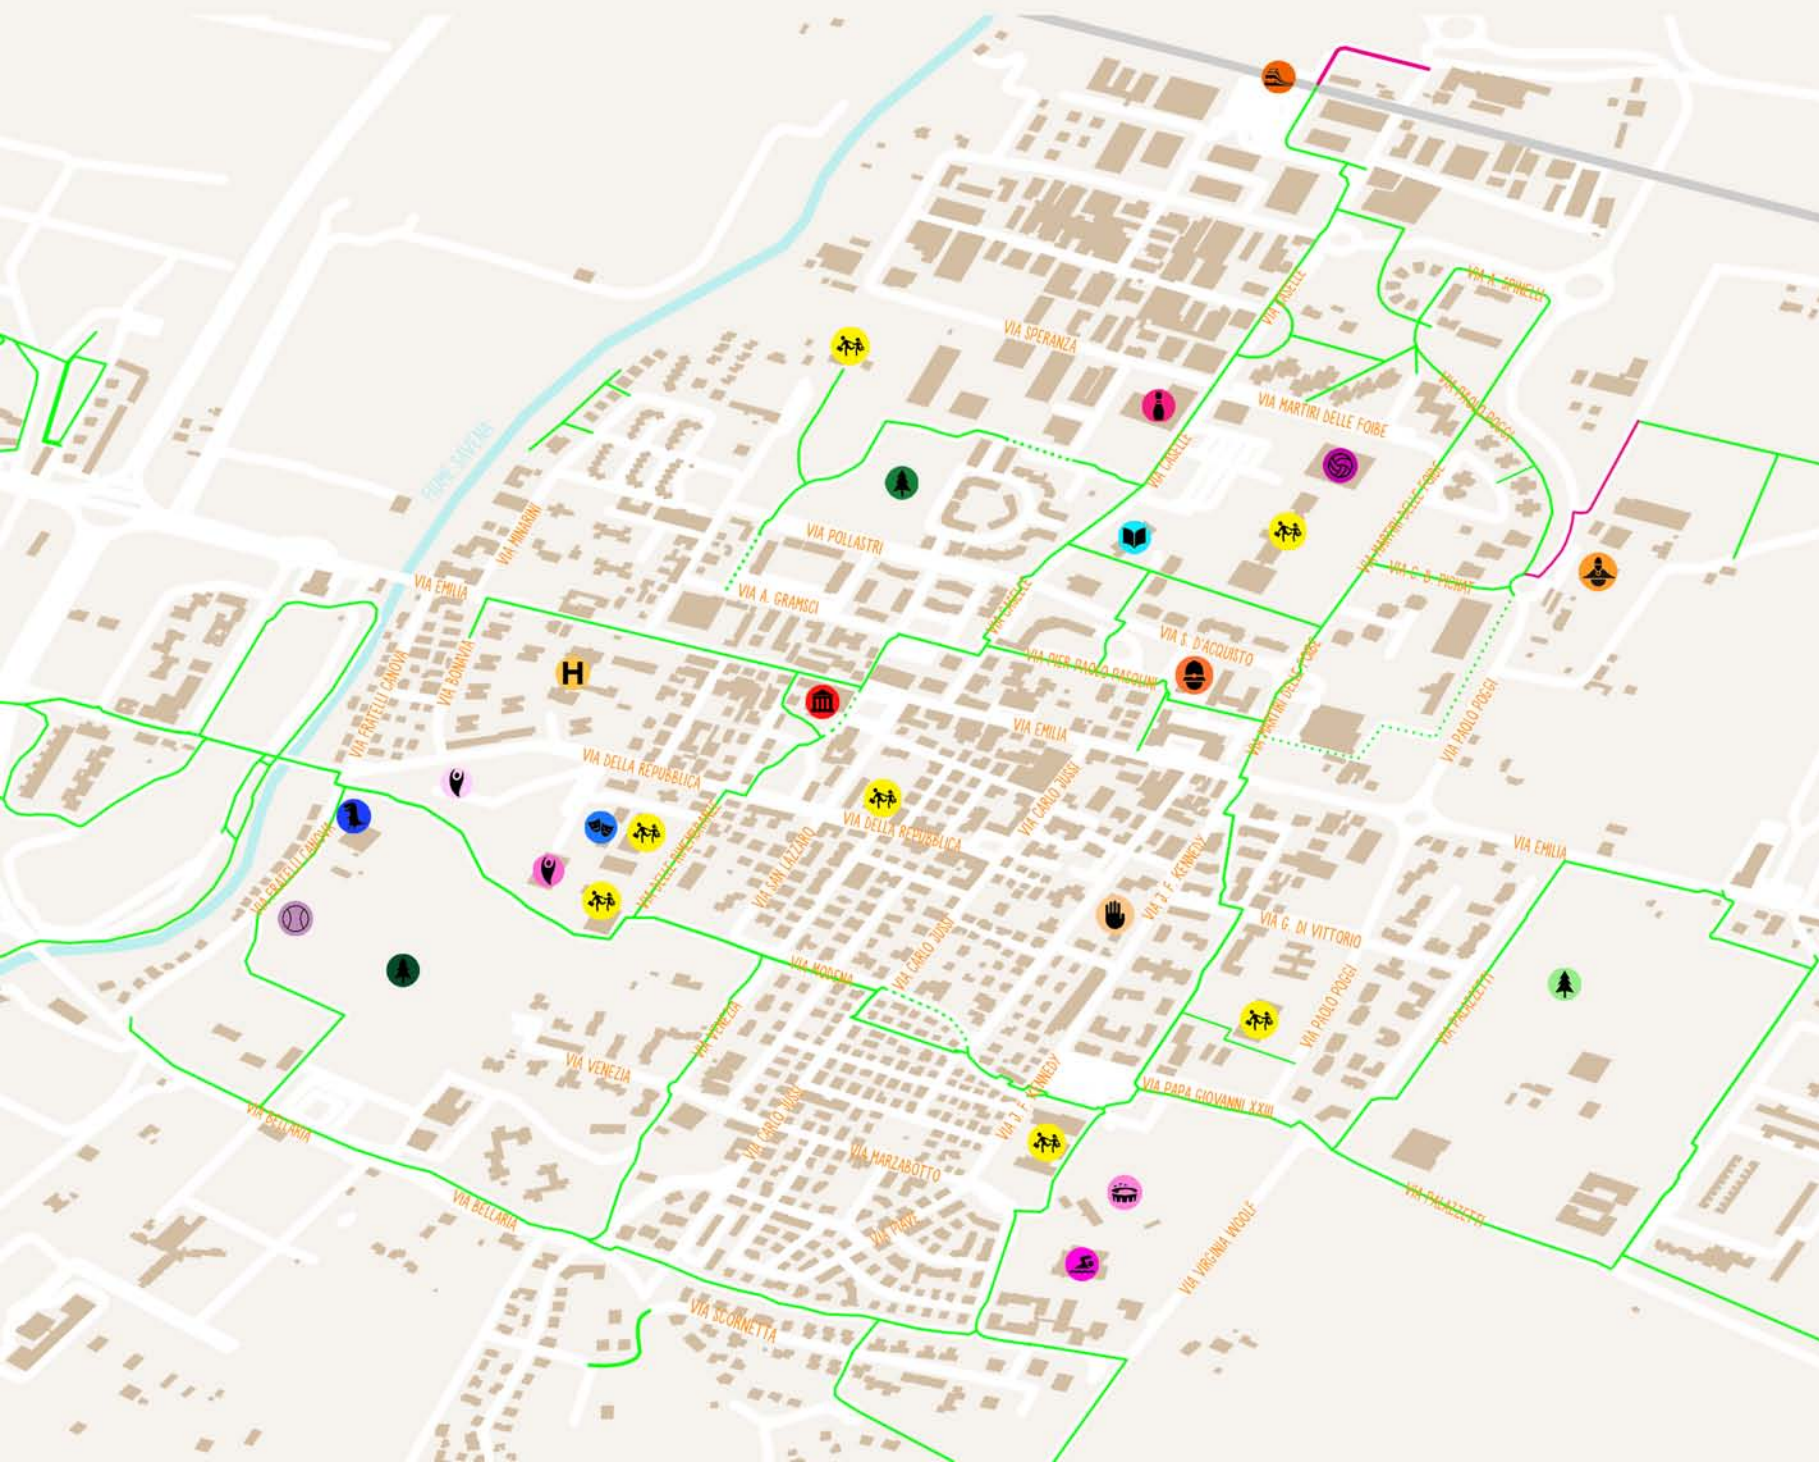

IL CENTRO DI SAN LAZZARO

SERVIZI

-  **COMUNE DI SAN LAZZARO**
Piazza Bracci 1
-  **STAZIONE SFM SAN LAZZARO**
Via Caselle
-  **POLIZIA MUNICIPALE**
Via Salvo D'Acquisto 12
-  **COMANDO DEI CARABINIERI**
Via Paolo Poggi 70
-  **AZIENDA USL**
Via della Repubblica 11
-  **CENTRO POLIVALENTE HABILANDIA**
Via J. F. Kennedy 32
-  **SCUOLE**

CULTURA

-  **MEDIATECA**
Via Caselle 22
-  **ITC TEATRO**
Via delle Rimembranze 26
-  **MUSEO LUIGI DONINI**
Via Fratelli Canova 49

SPORT

-  **STADIO KENNEDY**
Via J. F. Kennedy 61
-  **PALASAVENA**
Via Caselle 26
-  **PISCINA KENNEDY**
Via J. F. Kennedy 97
-  **BOWLING**
Via Speranza 1
-  **PALAYURI**
Via della Repubblica 4
-  **PALESTRA RODRIGUEZ**
Via della Repubblica 2
-  **CAMPI DA TENNIS**
Via Fratelli Canova 51

PARCHI

-  **PARCO DELLA RESISTENZA**
-  **PARCO EUROPA**
-  **PARCO VILLA CICOGNA**

-   ITINERARI CICLABILI ESISTENTI
-  ITINERARI CICLABILI FUTURI
-  ITINERARI CICLABILI SU STRADA

-  COMUNE DI SAN LAZZARO
Piazza Bracci 1
-  POLIZIA MUNICIPALE
Via Salvo D'Acquisto 12
-  CARABINIERI
Via Paolo Poggi 70
-  STAZIONE SFM SAN LAZZARO DI SAVENA
Via Caselle
-  OSPEDALE BELLARIA
Via Altura 3
-  MEDIATECA
Via Caselle 22
-  MEDIALAB
Via Emilia 302
-  MUSEO DELLA PREISTORIA LUIGI DONINI
Via Fratelli Canova 49
-  ITC TEATRO
Via delle Rimembranze 26
-  STADIO KENNEDY
Via J. F. Kennedy 61
-  CIRCOLO CULTURALE CA' DE MANDORLI
Via Idice 24
-  CENTRO GIOVANILE ZAZIE
Via Galletta 42
-  CENTRO GIOVANILE BAOBAB
Via del Colle 1
-  SEDE DEL PARCO REGIONALE DEI GESSI BOLOGNESI
Via Carlo Jussi 171
-  GROTTE
-  SCUOLE
-  PLAYGROUND

L'INGRANDIMENTO
DEL CENTRO

-  ITINERARI CICLABILI ESISTENTI
-  ITINERARI CICLABILI FUTURI
-  ITINERARI CICLABILI SU STRADA
-  ITINERARI DI COLLEGAMENTO TRA COMUNI