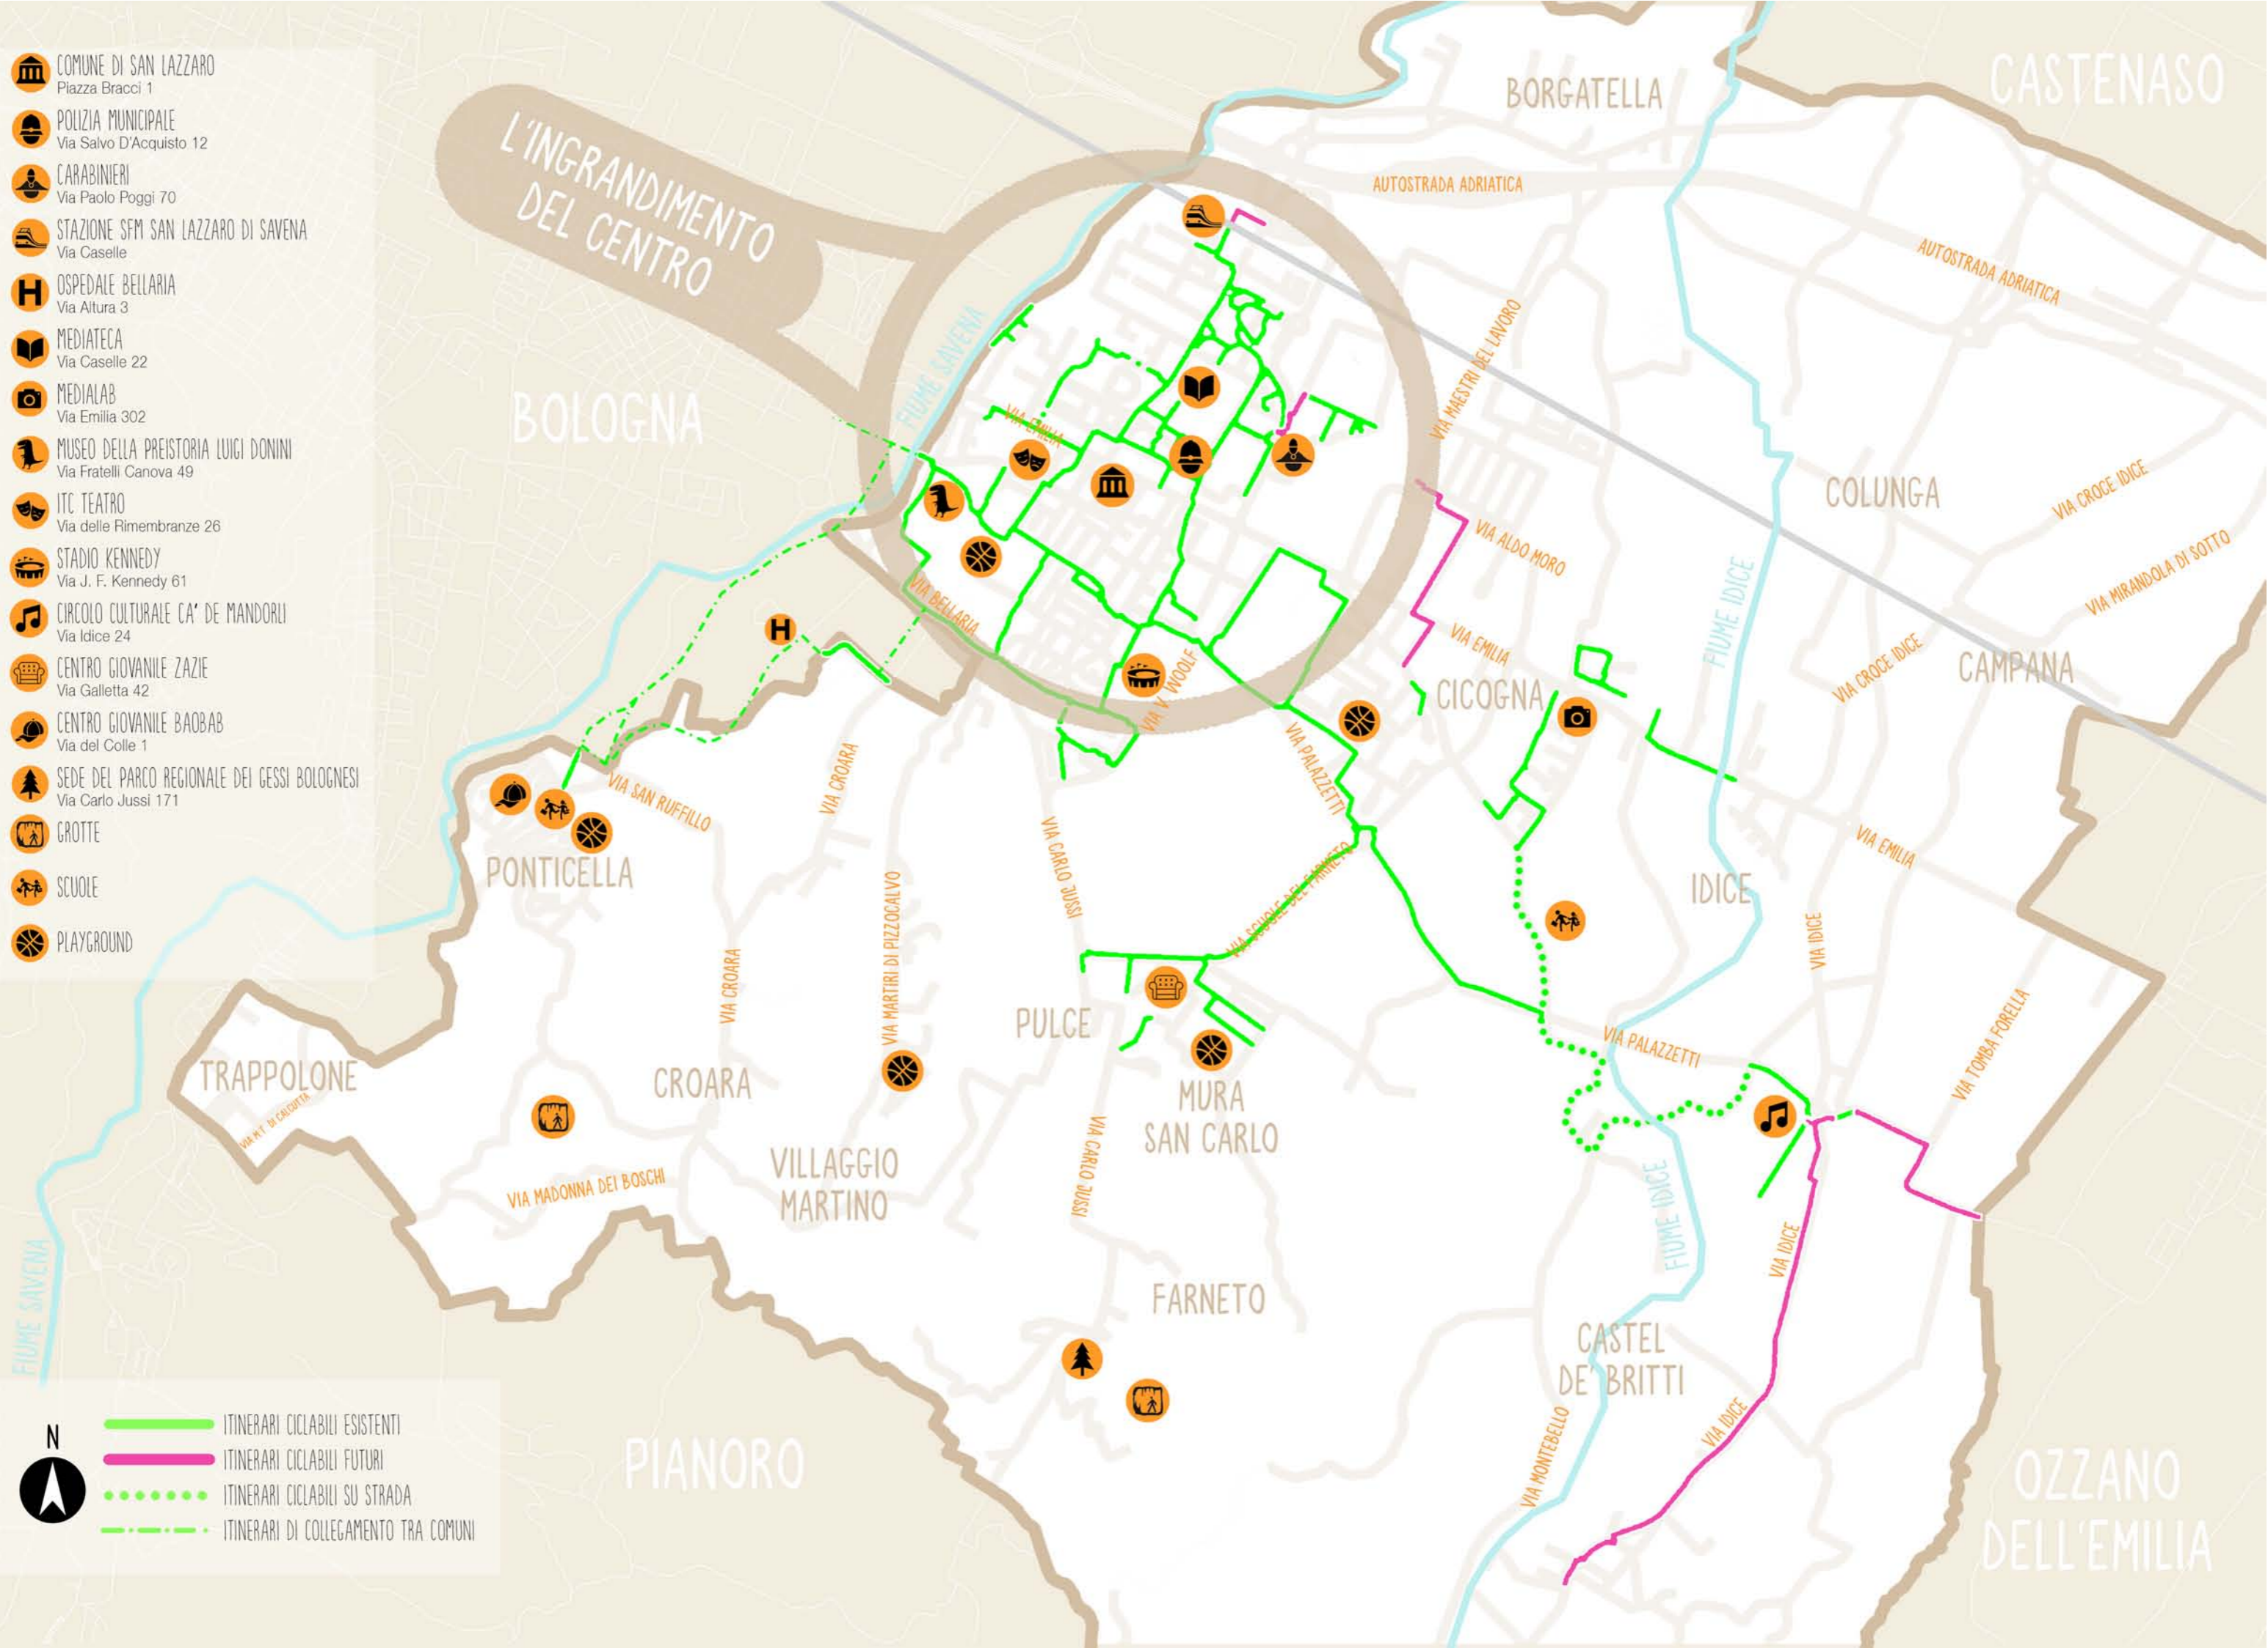

IL CENTRO DI SAN LAZZARO

SERVIZI

-  **COMUNE DI SAN LAZZARO**
Piazza Bracci 1
-  **STAZIONE SFM SAN LAZZARO**
Via Caselle
-  **POLIZIA MUNICIPALE**
Via Salvo D'Acquisto 12
-  **COMANDO DEI CARABINIERI**
Via Paolo Poggi 70
-  **AZIENDA USL**
Via della Repubblica 11
-  **CENTRO POLIVALENTE HABILANDIA**
Via J. F. Kennedy 32
-  **SCUOLE**

CULTURA

-  **MEDIATECA**
Via Caselle 22
-  **ITC TEATRO**
Via delle Rimembranze 26
-  **MUSEO LUIGI DONINI**
Via Fratelli Canova 49

SPORT

-  **STADIO KENNEDY**
Via J. F. Kennedy 61
-  **PALASAVENA**
Via Caselle 26
-  **PISCINA KENNEDY**
Via J. F. Kennedy 97
-  **BOWLING**
Via Speranza 1
-  **PALAYURI**
Via della Repubblica 4
-  **PALESTRA RODRIGUEZ**
Via della Repubblica 2
-  **CAMPI DA TENNIS**
Via Fratelli Canova 51

PARCHI

-  **PARCO DELLA RESISTENZA**
-  **PARCO EUROPA**
-  **PARCO VILLA CICOGNA**

-   ITINERARI CICLABILI ESISTENTI
-  ITINERARI CICLABILI FUTURI
-  ITINERARI CICLABILI SU STRADA

-  COMUNE DI SAN LAZZARO
Piazza Bracci 1
-  POLIZIA MUNICIPALE
Via Salvo D'Acquisto 12
-  CARABINIERI
Via Paolo Poggi 70
-  STAZIONE SFM SAN LAZZARO DI SAVENA
Via Caselle
-  OSPEDALE BELLARIA
Via Altura 3
-  MEDIATECA
Via Caselle 22
-  MEDIALAB
Via Emilia 302
-  MUSEO DELLA PREISTORIA LUIGI DONINI
Via Fratelli Canova 49
-  ITC TEATRO
Via delle Rimembranze 26
-  STADIO KENNEDY
Via J. F. Kennedy 61
-  CIRCOLO CULTURALE CA' DE MANDORLI
Via Idice 24
-  CENTRO GIOVANILE ZAZIE
Via Galletta 42
-  CENTRO GIOVANILE BAOBAB
Via del Colle 1
-  SEDE DEL PARCO REGIONALE DEI GESSI BOLOGNESI
Via Carlo Jussi 171
-  GROTTE
-  SCUOLE
-  PLAYGROUND

L'INGRANDIMENTO
DEL CENTRO

-  ITINERARI CICLABILI ESISTENTI
-  ITINERARI CICLABILI FUTURI
-  ITINERARI CICLABILI SU STRADA
-  ITINERARI DI COLLEGAMENTO TRA COMUNI